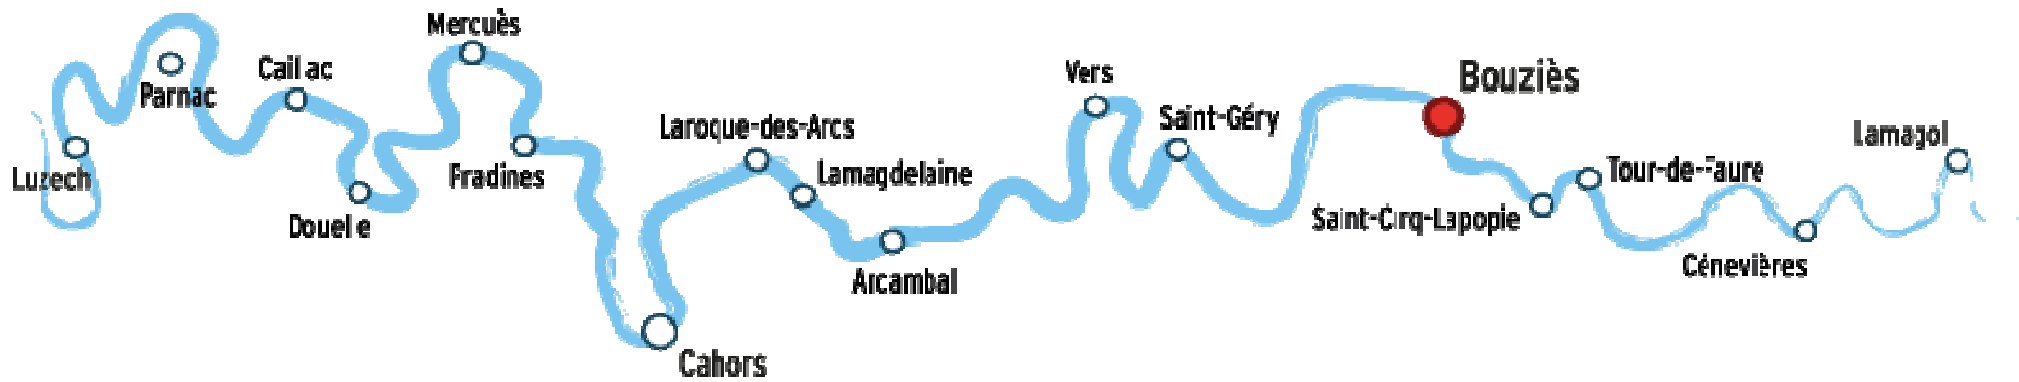

# SUGGESTIONS DE PARCOURS DEPUIS BOUZIÈS

**Exemples  
Séjours  
3 jours**

Jour 1 Bouziès -> Saint-Cirq-Lapopie 1H  
 Jour 2 Saint-Cirq-Lapopie -> Larnagol -> Bouziès 5H  
 Jour 3 Bouziès -> Vers -> Bouziès 4H

Jour 1 Bouziès -> Saint-Cirq-Lapopie 1H  
 Jour 2 Saint-Cirq-Lapopie -> Cahors 6H  
 Jour 3 Cahors -> Bouziès 5H

**Exemples  
Séjours  
4 jours**

Jour 1 Bouziès -> Saint-Cirq-Lapopie 1H  
 Jour 2 Saint-Cirq-Lapopie -> Larnagol -> Bouziès 5H  
 Jour 3 Bouziès -> Cahors 5H  
 Jour 4 Cahors -> Bouziès 5H

Jour 1 Bouziès -> Saint-Cirq-Lapopie 1H  
 Jour 2 Saint-Cirq-Lapopie -> Cahors 6H  
 Jour 3 Cahors -> Luzech -> Cahors 6H  
 Jour 4 Cahors -> Bouziès 5H

**Exemples  
Séjours  
Semaine**

Jour 1 Bouziès -> Saint-Cirq-Lapopie 1H  
 Jour 2 Saint-Cirq-Lapopie -> Larnagol -> Bouziès 5H  
 Jour 3 Bouziès -> Cahors 5H  
 Jour 4 Cahors -> Luzech -> Pradines 5H  
 Jour 5 Pradines -> Vers 4H  
 Jour 6 Vers -> Bouziès 2H

Jour 1 Bouziès -> Vers 2H  
 Jour 2 Vers -> Cahors 3H  
 Jour 3 Cahors -> Luzech -> Pradines 5H  
 Jour 4 Pradines -> Vers 4H  
 Jour 5 Vers -> Saint-Cirq-Lapopie 3H  
 Jour 6 Saint-Cirq-Lapopie -> Larnagol -> Bouziès 5H